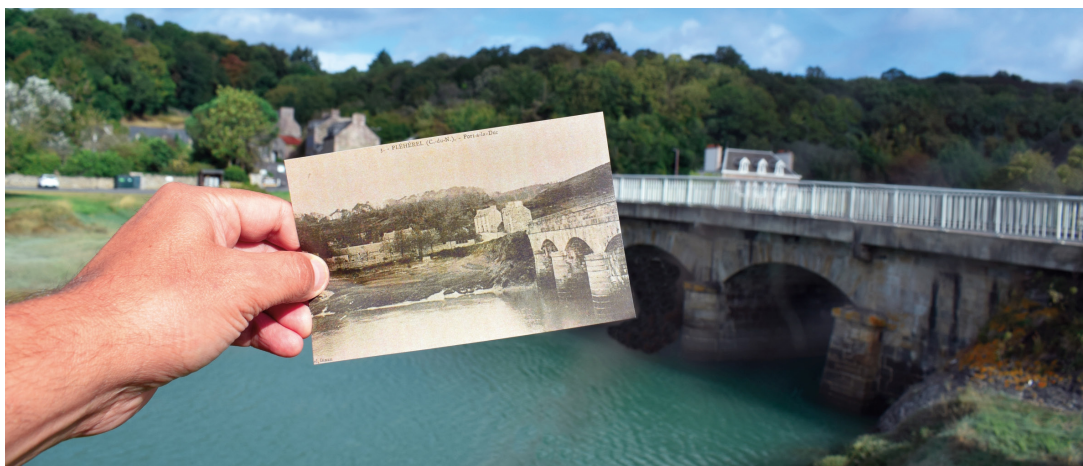

communiqué de presse

Mardi 9 avril, participez à la seconde rencontre publique d'élaboration du plan de paysage Grand Site de France Cap d'Erquy – Cap Fréhel.

Une réflexion globale sur les paysages

Le Grand Site Cap d'Erquy – Cap Fréhel mène une réflexion avec l'ensemble des acteurs locaux pour améliorer les paysages de son territoire, qu'il s'agisse des paysages remarquables du littoral ou des paysages du quotidien (Zone artisanale, lotissement...). 84 habitants des communes d'Erquy, Plurien, Fréhel, Plévenon, Pléboulle et Matignon ont participé à la première réunion publique le 21 novembre dernier. L'agence de paysage Follea Gautier qui accompagne le grand Site à l'élaboration du plan de paysage présentait un diagnostic détaillé du territoire. A partir des discussions et contributions autour de panneaux, cette réunion a permis de dégager des thèmes et des recommandations pour orienter la stratégie paysagère du territoire.

Suite aux nombreuses contributions qui ont pu enrichir le diagnostic, l'étude des sites représentatifs des enjeux du territoire s'est déroulée en seconde phase, avec des visites de terrain en groupes constitués d'élus, d'administrations, de techniciens des collectivités, de socio-professionnels et de représentants d'associations.