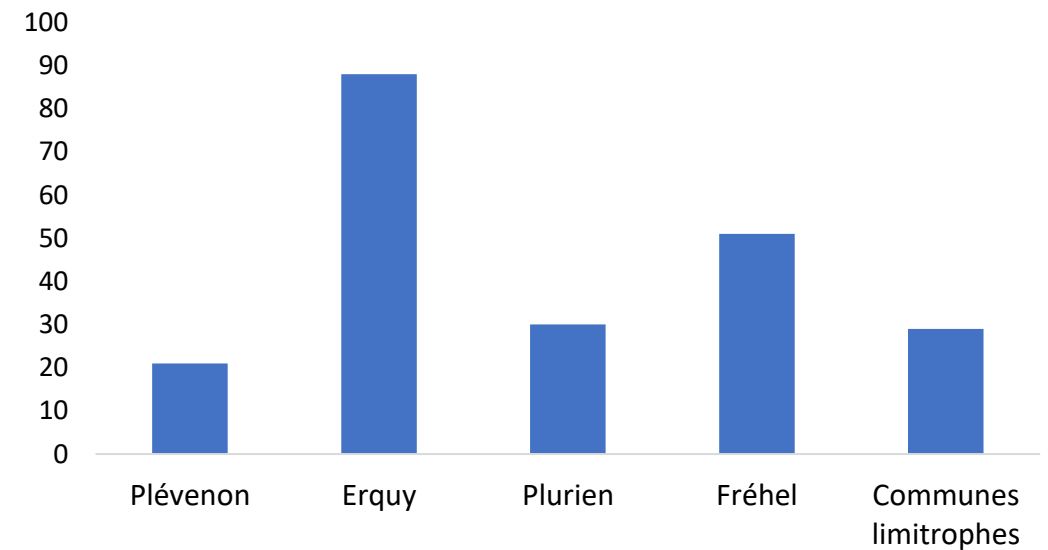

Résultats préliminaires du Questionnaire sur la perception des paysages

Mai - juin 2022

Résultats préliminaires du questionnaire sur la perception des paysages du Grand Site cap d'Erquy – Fréhel

→ 327 réponses dont 315 réponses en ligne et 12 sur le terrain

→ Passation du 19 mai au 26 juin 2022

Type de répondants

Commune de résidence pour les résidents

Résultats préliminaires du questionnaire sur la perception des paysages du Grand Site cap d'Erquy – Fréhel

→ Les 3 photos de paysages du Grand Site cap d'Erquy-Fréhel les plus appréciées :

22,9%

17,9%

14,3%

→ Les 3 photos de paysages du Grand Site cap D'Erquy-Fréhel les moins appréciées :

29,4%

27%

16,5%