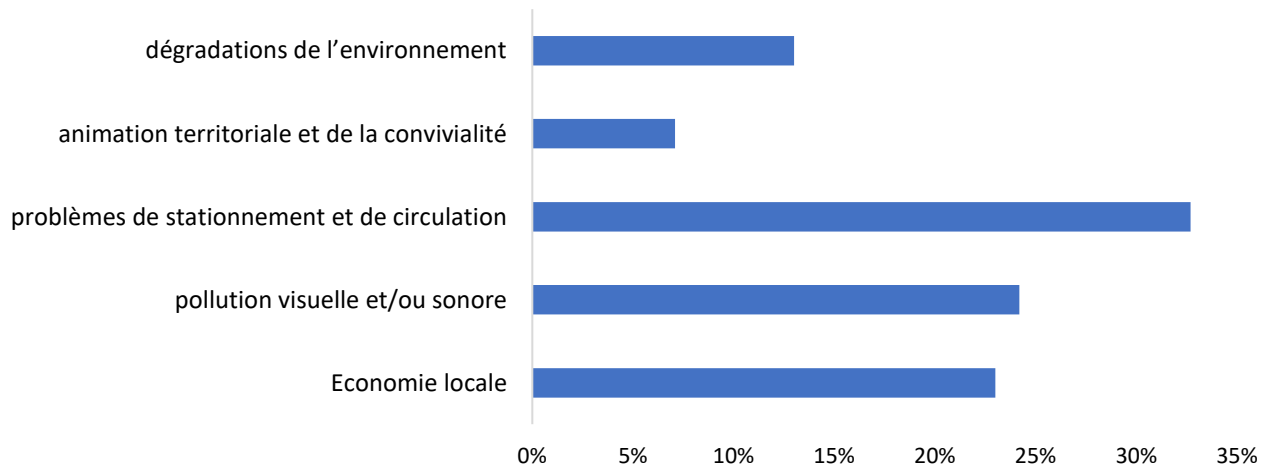

Selon vous , la fréquentation par les camping-caristes génère :