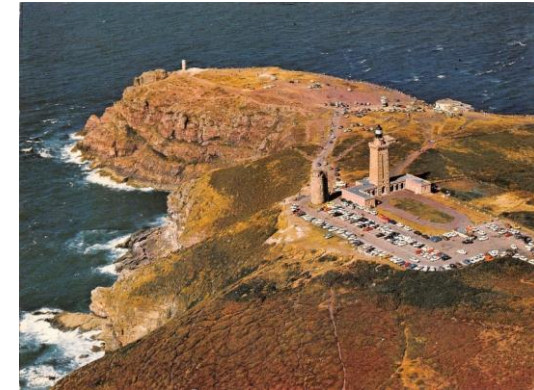

→ Passation du 19 mai au 26 juin 2022

Type de répondants

Commune de résidence pour les résidents

Résultats préliminaires du questionnaire sur la perception des paysages du Grand Site cap d'Erquy – Fréhel

→ Les 3 photos de paysages du Grand Site cap d'Erquy-Fréhel les plus appréciées :

22,9%

17,9%

14,3%

→ Les 3 photos de paysages du Grand Site cap D'Erquy-Fréhel les moins appréciées :

29,4%

27%

16,5%

Résultats préliminaires du questionnaire sur la perception des paysages du Grand Site cap d'Erquy – Fréhel

Photo de la haie la plus appréciée :

Photo de la haie la moins appréciée :

Apports des haies :

61,2%