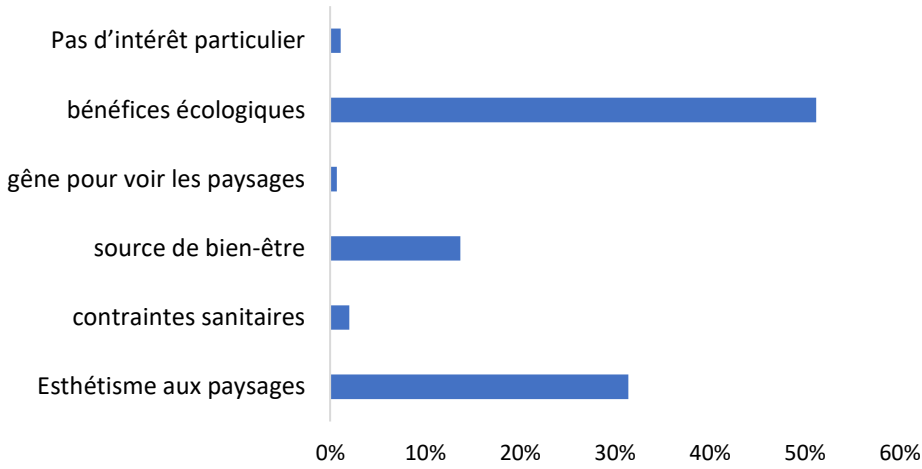

Résultats préliminaires du questionnaire sur la perception des paysages du Grand Site cap d'Erquy – Fréhel

Photo de la haie la plus appréciée :

Photo de la haie la moins appréciée :

Apports des haies :

61,2%

63,9%

Selon vous , la fréquentation par les camping-caristes génère :

Ressentis sur la fréquentations des camping-caristes :

Merci pour votre participation !

Un **rapport plus complet** sera travaillé dans les prochains mois.
Cette enquête a pour objectif d'étudier la perception des paysages du Grand Site Cap d'Erquy-Fréhel pour le futur **Plan de Paysage** de ce territoire.