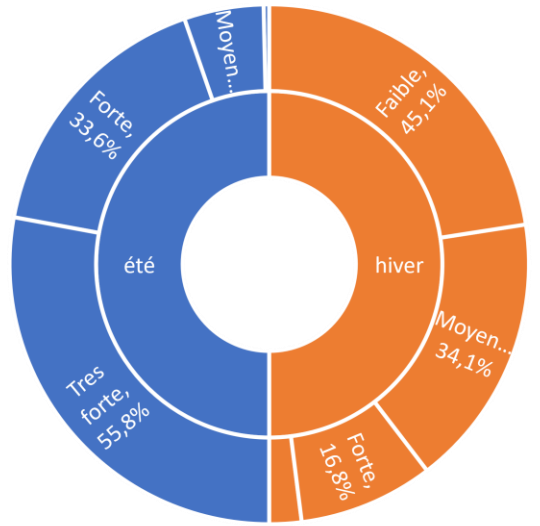

→ Les 3 photos de paysages du Grand Site cap d'Erquy-Fréhel les plus appréciées :

22,9%

17,9%

14,3%

→ Les 3 photos de paysages du Grand Site cap D'Erquy-Fréhel les moins appréciées :

29,4%

27%

16,5%

Résultats préliminaires du questionnaire sur la perception des paysages du Grand Site cap d'Erquy – Fréhel

Photo de la haie la plus appréciée :

Photo de la haie la moins appréciée :

Apports des haies :

61,2%

63,9%

Selon vous , la fréquentation par les camping-caristes génère :

Ressentis sur la fréquentations des camping-caristes :

Merci pour votre participation !

Un **rapport plus complet** sera travaillé dans les prochains mois.
Cette enquête a pour objectif d'étudier la perception des paysages du Grand Site Cap d'Erquy-Fréhel pour le futur **Plan de Paysage** de ce territoire.