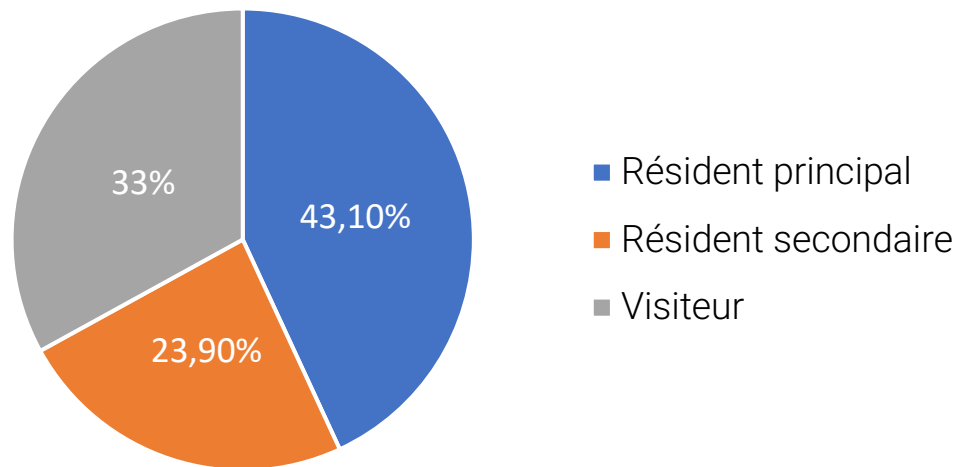

Résultats préliminaires du Questionnaire sur la perception des paysages

Mai - juin 2022

Résultats préliminaires du questionnaire sur la perception des paysages du Grand Site cap d'Erquy – Fréhel

→ 327 réponses dont 315 réponses en ligne et 12 sur le terrain

→ Passation du 19 mai au 26 juin 2022

Type de répondants

Commune de résidence pour les résidents

Résultats préliminaires du questionnaire sur la perception des paysages du Grand Site cap d'Erquy – Fréhel